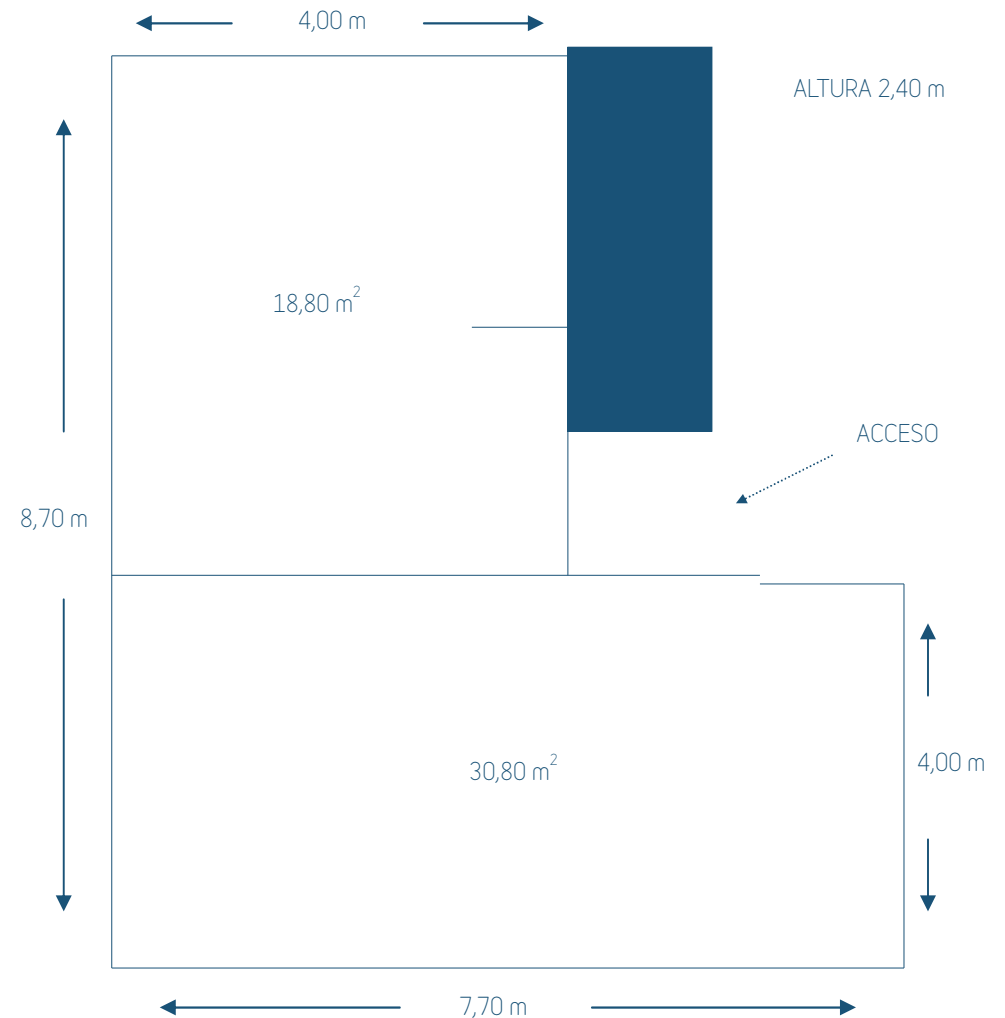

smart zone

capacidad por distribución

 escuela **14pax**

 imperial **15pax**

 teatro **25pax**

 cocktail **40pax**

 exposición **45pax**

TOTAL M² = 49,60 m²